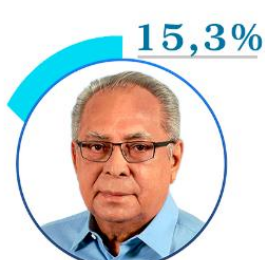

CAP. ALBERTO
NETO

CONCEIÇÃO
SAMPAIO

MARCOS
ROTTA

JOSUÉ
NETO

CARLOS
ALMEIDA

LUIZ
CASTRO

WILKER
BARRETO

ROMERO
REIS

BRANCO/NULO

INDECISOS

ESTIMULADA: neste cenário, desses nomes, em quem você votaria?

CENÁRIO 2 - ESTIMULADA (DISCO COM FOTOS)

ESTIMULADA: neste cenário, desses candidatos, em quem você votaria?

CENÁRIO 2 - 2ª OPÇÃO (DISCO COM FOTOS)

ESTIMULADA: neste cenário, desses candidatos, em quem você NÃO votaria?

CENÁRIO 2 - REJEIÇÃO (DISCO COM FOTOS)

EDUARDO
BRAGA

AMAZONINO
MENDES

SERAFIM
CORRÊA

ALFREDO
NASCIMENTO

MARCELO
RAMOS

BOSCO
SARAIVA

CONCEIÇÃO
SAMPAIO

CAP. ALBERTO
NETO

MARCOS
ROTTA

JOSÉ
RICARDO

DAVID
ALMEIDA

CARLOS
ALMEIDA

JOSUÉ
NETO

REJEITA TODOS