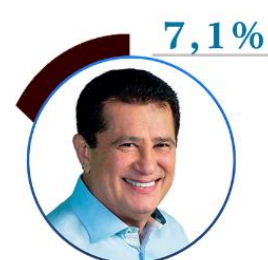

ESTIMULADA: neste cenário, desses candidatos, em quem você NÃO votaria?

CENÁRIO 2 - REJEIÇÃO (DISCO COM FOTOS)

EDUARDO
BRAGA

AMAZONINO
MENDES

SERAFIM
CORRÊA

ALFREDO
NASCIMENTO

MARCELO
RAMOS

BOSCO
SARAIVA

CONCEIÇÃO
SAMPAIO

CAP. ALBERTO
NETO

MARCOS
ROTTA

JOSÉ
RICARDO

DAVID
ALMEIDA

CARLOS
ALMEIDA

JOSUÉ
NETO

REJEITA TODOS