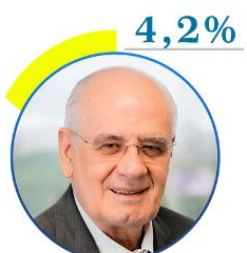

SERAFIM
CORRÊA