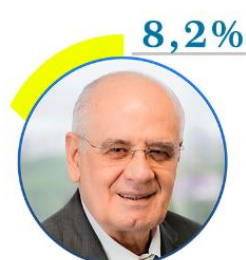

ESTIMULADA: neste cenário, desses candidatos, em quem você NÃO votaria?

CENÁRIO 2 - REJEIÇÃO (DISCO COM FOTOS)

EDUARDO
BRAGA

AMAZONINO
MENDES

SERAFIM
CORRÊA

ALFREDO
NASCIMENTO

MARCELO
RAMOS

BOSCO
SARAIVA

CONCEIÇÃO
SAMPAIO

CAP. ALBERTO
NETO

MARCOS
ROTTA

JOSÉ
RICARDO

DAVID
ALMEIDA

CARLOS
ALMEIDA

JOSUÉ
NETO

REJEITA TODOS