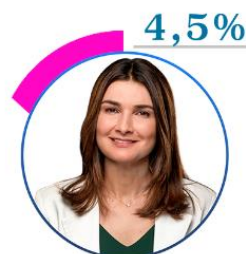

Qual dessas opções, você escolheria para confiar seu voto, para o próximo Prefeito de Manaus?

ESTIMULADA: neste cenário, desses candidatos, em quem você votaria?

CENÁRIO 1 - ESTIMULADA (DISCO COM FOTOS)

ESTIMULADA: neste cenário, desses candidatos, em quem você votaria?

CENÁRIO 1 - 2ª OPÇÃO DE VOTO (DISCO COM FOTOS)

AMAZONINO
MENDES

DAVID
ALMEIDA

JOSÉ
RICARDO

EDUARDO
BRAGA

CAP. ALBERTO
NETO

MARCOS
ROTTA