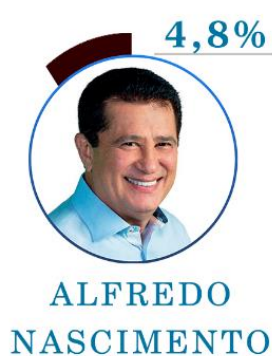

CAP. ALBERTO
NETO

CONCEIÇÃO
SAMPAIO

MARCOS
ROTTA

JOSUÉ
NETO

CARLOS
ALMEIDA

LUIZ
CASTRO

WILKER
BARRETO

ROMERO
REIS

BRANCO/NULO

INDECISOS

ESTIMULADA: neste cenário, desses nomes, em quem você votaria?

CENÁRIO 2 - ESTIMULADA (DISCO COM FOTOS)

ESTIMULADA: neste cenário, desses candidatos, em quem você votaria?

CENÁRIO 2 - 2ª OPÇÃO (DISCO COM FOTOS)

CONCEIÇÃO
SAMPAIO

CAP. ALBERTO
NETO

MARCOS
ROTTA

JOSÉ
RICARDO

DAVID
ALMEIDA

CARLOS
ALMEIDA

JOSUÉ
NETO

REJEITA TODOS