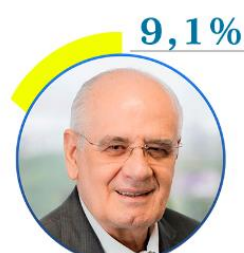

WILKER
BARRETO

CARLOS
ALMEIDA

ROMERO
REIS

BRANCO/NULO

INDECISOS

ESTIMULADA: neste cenário, desses candidatos, em quem você NÃO votaria?

CENÁRIO 1 - REJEIÇÃO (DISCO COM FOTOS)

EDUARDO
BRAGA

AMAZONINO
MENDES

SERAFIM
CORRÊA

ALFREDO
NASCIMENTO

MARCELO
RAMOS

JOSÉ
RICARDO

HISSA
ABRAHÃO

REBECCA
GARCIA

DAVID
ALMEIDA