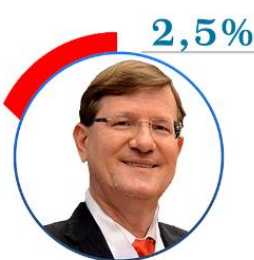

BRANCO/NULO

INDECISOS

ESTIMULADA: neste cenário, desses nomes, em quem você votaria?

CENÁRIO 2 - ESTIMULADA (DISCO COM FOTOS)

ESTIMULADA: neste cenário, desses candidatos, em quem você votaria?

CENÁRIO 2 - 2ª OPÇÃO (DISCO COM FOTOS)

ESTIMULADA: neste cenário, desses candidatos, em quem você NÃO votaria?

CENÁRIO 2 - REJEIÇÃO (DISCO COM FOTOS)

EDUARDO
BRAGA

AMAZONINO
MENDES

SERAFIM
CORRÊA

ALFREDO
NASCIMENTO

MARCELO
RAMOS

BOSCO
SARAIVA

CONCEIÇÃO
SAMPAIO

CAP. ALBERTO
NETO

MARCOS
ROTTA

JOSÉ
RICARDO

DAVID
ALMEIDA

CARLOS
ALMEIDA

JOSUÉ
NETO

REJEITA TODOS