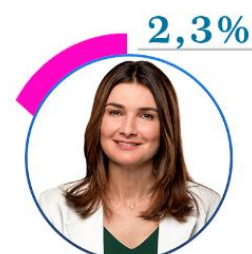

WILKER
BARRETO

CARLOS
ALMEIDA

ROMERO
REIS

BRANCO/NULO

INDECISOS

ESTIMULADA: neste cenário, desses candidatos, em quem você NÃO votaria?

CENÁRIO 1 - REJEIÇÃO (DISCO COM FOTOS)

EDUARDO
BRAGA

AMAZONINO
MENDES

SERAFIM
CORRÊA

ALFREDO
NASCIMENTO

MARCELO
RAMOS

JOSÉ
RICARDO

HISSA
ABRAHÃO

REBECCA
GARCIA

DAVID
ALMEIDA

CAP. ALBERTO
NETO

CONCEIÇÃO
SAMPAIO

MARCOS
ROTTA

JOSUÉ
NETO

CARLOS
ALMEIDA

LUIZ
CASTRO

WILKER
BARRETO

ROMERO
REIS