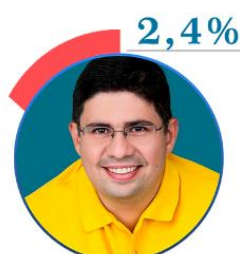

WILKER
BARRETO

CARLOS
ALMEIDA

ROMERO
REIS

BRANCO/NULO

INDECISOS

ESTIMULADA: neste cenário, desses candidatos, em quem você NÃO votaria?

CENÁRIO 1 - REJEIÇÃO (DISCO COM FOTOS)

EDUARDO
BRAGA

AMAZONINO
MENDES

SERAFIM
CORRÊA

ALFREDO
NASCIMENTO

MARCELO
RAMOS

JOSÉ
RICARDO

HISSA
ABRAHÃO

REBECCA
GARCIA

DAVID
ALMEIDA

CAP. ALBERTO
NETO

CONCEIÇÃO
SAMPAIO

MARCOS
ROTTA

JOSUÉ
NETO

CARLOS
ALMEIDA

LUIZ
CASTRO

WILKER
BARRETO

ROMERO
REIS